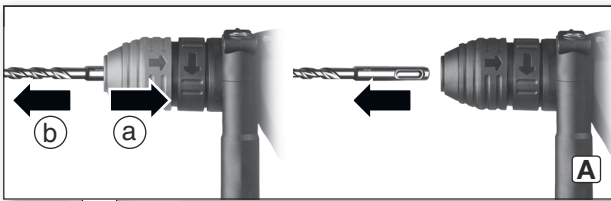

**KHE 2660 Quick**  
**KHE 2860 Quick**

**UHE 2660-2 Quick**  
**UHEV 2860-2 Quick**

---

cs    **Překlad původního návodu k používání**

			<b>KHE 2660 Quick</b> *1) 00663..	<b>KHE 2860 Quick</b> *1) 00878..	<b>UHE 2660-2 Quick</b> *1) 00697..	<b>UHEV 2860-2 Quick</b> *1) 00713..
	<b>P<sub>1</sub></b>	<b>W</b>	850	880	800	1100
	<b>P<sub>2</sub></b>	<b>W</b>	465	490	450	600
	<b>n<sub>1</sub></b>	<b>/min rpm</b>	0-1100	0-1150	0-1050 0-2500	0-900 0-2100
	<b>n<sub>2</sub></b>	<b>/min rpm</b>	830	870	790 1860	900 2100
	<b>SDS-plus</b>		✓	✓	✓	✓
	<b>ø max.</b>	<b>mm (in)</b>	26 (1 1/32)	28 (1 3/32)	26 (1 1/32)	28 (1 3/32)
	<b>s max.</b>	<b>/min bpm</b>	4300	4400	4200	4500
	<b>W(EPTA (05/2009))</b>	<b>J</b>	3,0	3,2	2,8	3,4
	<b>S</b>	<b>J/s</b>	215	235	200	255
	<b>ø max.</b>	<b>mm (in)</b>	68 (2 11/16)	68 (2 11/16)	68 (2 11/16)	68 (2 11/16)
	<b>b</b>	<b>mm (in)</b>	1,5 - 13 (1/16-1/2)	1,5 - 13 (1/16-1/2)	1,5 - 13 (1/16-1/2)	1,5 - 13 (1/16-1/2)
	<b>ø max.</b>	<b>mm (in)</b>	32 (1 1/4)	32 (1 1/4)	32 (1 1/4) 28 (1 3/32)	35 (1 3/8) 30 (1 3/16)
	<b>ø max.</b>	<b>mm (in)</b>	13 (1/2)	13 (1/2)	13 (1/2) 6 (1/4)	13 (1/2) 6 (1/4)
	<b>m</b>	<b>kg (lbs)</b>	3,1 (6.9)	3,1 (6.9)	3,1 (6.9)	3,3 (7.4)
	<b>D</b>	<b>mm (in)</b>	50 (1 31/32)	50 (1 31/32)	50 (1 31/32)	50 (1 31/32)
	<b>a<sub>h,HD</sub>/K<sub>h,HD</sub></b>	<b>m/s<sup>2</sup></b>	12,9 / 2,4	12,9 / 2,4	12,9 / 2,4	13,5 / 1,5
	<b>a<sub>h,Cheq</sub>/K<sub>h,Cheq</sub></b>	<b>m/s<sup>2</sup></b>	8,5 / 1,5	8,5 / 1,5	8,5 / 1,5	7,2 / 1,5
	<b>a<sub>h,D</sub>/K<sub>h,D</sub></b>	<b>m/s<sup>2</sup></b>	3,3 / 1,5	3,3 / 1,5	3,3 / 1,5	4,3 / 1,5
	<b>L<sub>pA</sub>/K<sub>pA</sub></b>	<b>dB (A)</b>	89 / 3	89 / 3	88 / 3	90 / 3
	<b>L<sub>WA</sub>/K<sub>WA</sub></b>	<b>dB (A)</b>	99 / 3	99 / 3	99 / 3	99 / 3