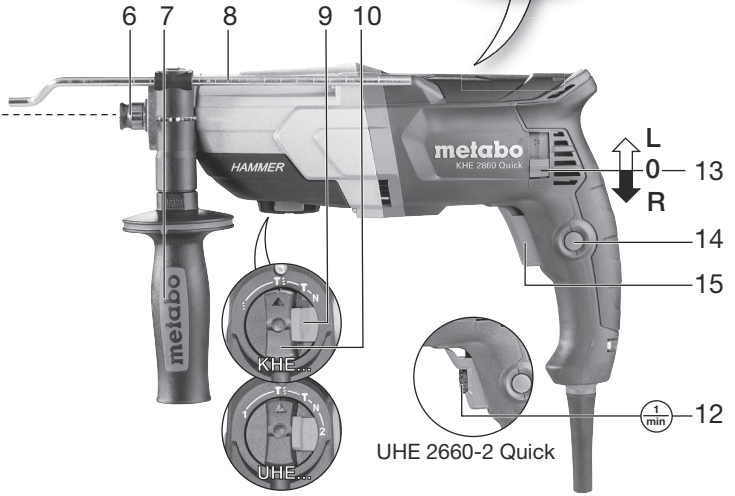

**KHE 2660 Quick**  
**KHE 2860 Quick**

**UHE 2660-2 Quick**  
**UHEV 2860-2 Quick**

---

cs    **Překlad původního návodu k používání**

			<b>KHE 2660 Quick</b> *1) 00663..	<b>KHE 2860 Quick</b> *1) 00878..	<b>UHE 2660-2 Quick</b> *1) 00697..	<b>UHEV 2860-2 Quick</b> *1) 00713..
	<b>P<sub>1</sub></b>	<b>W</b>	850	880	800	1100
	<b>P<sub>2</sub></b>	<b>W</b>	465	490	450	600
	<b>n<sub>1</sub></b>	<b>/min rpm</b>	0-1100	0-1150	0-1050 0-2500	0-900 0-2100
	<b>n<sub>2</sub></b>	<b>/min rpm</b>	830	870	790 1860	900 2100
	<b>SDS-plus</b>		✓	✓	✓	✓
	<b>ø max.</b>	<b>mm (in)</b>	26 (1 1/32)	28 (1 3/32)	26 (1 1/32)	28 (1 3/32)
	<b>s max.</b>	<b>/min bpm</b>	4300	4400	4200	4500
	<b>W(EPTA (05/2009))</b>	<b>J</b>	3,0	3,2	2,8	3,4
	<b>S</b>	<b>J/s</b>	215	235	200	255
	<b>ø max.</b>	<b>mm (in)</b>	68 (2 11/16)	68 (2 11/16)	68 (2 11/16)	68 (2 11/16)
	<b>b</b>	<b>mm (in)</b>	1,5 - 13 (1/16-1/2)	1,5 - 13 (1/16-1/2)	1,5 - 13 (1/16-1/2)	1,5 - 13 (1/16-1/2)
	<b>ø max.</b>	<b>mm (in)</b>	32 (1 1/4)	32 (1 1/4)	32 (1 1/4) 28 (1 3/32)	35 (1 3/8) 30 (1 3/16)
	<b>ø max.</b>	<b>mm (in)</b>	13 (1/2)	13 (1/2)	13 (1/2) 6 (1/4)	13 (1/2) 6 (1/4)
	<b>m</b>	<b>kg (lbs)</b>	3,1 (6.9)	3,1 (6.9)	3,1 (6.9)	3,3 (7.4)
	<b>D</b>	<b>mm (in)</b>	50 (1 31/32)	50 (1 31/32)	50 (1 31/32)	50 (1 31/32)
	<b>a<sub>h,HD</sub>/K<sub>h,HD</sub></b>	<b>m/s<sup>2</sup></b>	12,9 / 2,4	12,9 / 2,4	12,9 / 2,4	13,5 / 1,5
	<b>a<sub>h,Cheq</sub>/K<sub>h,Cheq</sub></b>	<b>m/s<sup>2</sup></b>	8,5 / 1,5	8,5 / 1,5	8,5 / 1,5	7,2 / 1,5
	<b>a<sub>h,D</sub>/K<sub>h,D</sub></b>	<b>m/s<sup>2</sup></b>	3,3 / 1,5	3,3 / 1,5	3,3 / 1,5	4,3 / 1,5
	<b>L<sub>pA</sub>/K<sub>pA</sub></b>	<b>dB (A)</b>	89 / 3	89 / 3	88 / 3	90 / 3
	<b>L<sub>WA</sub>/K<sub>WA</sub></b>	<b>dB (A)</b>	99 / 3	99 / 3	99 / 3	99 / 3