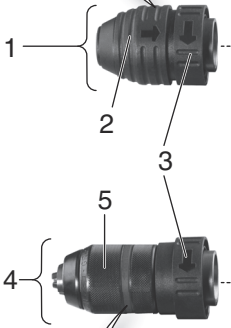

**KHE 2660 Quick**  
**KHE 2860 Quick**

**UHE 2660-2 Quick**  
**UHEV 2860-2 Quick**

---

cs    **Překlad původního návodu k používání**

			<b>KHE 2660 Quick</b> *1) 00663..	<b>KHE 2860 Quick</b> *1) 00878..	<b>UHE 2660-2 Quick</b> *1) 00697..	<b>UHEV 2860-2 Quick</b> *1) 00713..
	<b>P<sub>1</sub></b>	<b>W</b>	850	880	800	1100
	<b>P<sub>2</sub></b>	<b>W</b>	465	490	450	600
	<b>n<sub>1</sub></b>	<b>/min rpm</b>	0-1100	0-1150	0-1050 0-2500	0-900 0-2100
	<b>n<sub>2</sub></b>	<b>/min rpm</b>	830	870	790 1860	900 2100
	<b>SDS-plus</b>		✓	✓	✓	✓
	<b>ø max.</b>	<b>mm (in)</b>	26 (1 1/32)	28 (1 3/32)	26 (1 1/32)	28 (1 3/32)
	<b>s max.</b>	<b>/min bpm</b>	4300	4400	4200	4500
	<b>W(EPTA (05/2009))</b>	<b>J</b>	3,0	3,2	2,8	3,4
	<b>S</b>	<b>J/s</b>	215	235	200	255
	<b>ø max.</b>	<b>mm (in)</b>	68 (2 11/16)	68 (2 11/16)	68 (2 11/16)	68 (2 11/16)
	<b>b</b>	<b>mm (in)</b>	1,5 - 13 (1/16-1/2)	1,5 - 13 (1/16-1/2)	1,5 - 13 (1/16-1/2)	1,5 - 13 (1/16-1/2)
	<b>ø max.</b>	<b>mm (in)</b>	32 (1 1/4)	32 (1 1/4)	32 (1 1/4) 28 (1 3/32)	35 (1 3/8) 30 (1 3/16)
	<b>ø max.</b>	<b>mm (in)</b>	13 (1/2)	13 (1/2)	13 (1/2) 6 (1/4)	13 (1/2) 6 (1/4)
	<b>m</b>	<b>kg (lbs)</b>	3,1 (6.9)	3,1 (6.9)	3,1 (6.9)	3,3 (7.4)
	<b>D</b>	<b>mm (in)</b>	50 (1 31/32)	50 (1 31/32)	50 (1 31/32)	50 (1 31/32)
	<b>a<sub>h,HD</sub>/K<sub>h,HD</sub></b>	<b>m/s<sup>2</sup></b>	12,9 / 2,4	12,9 / 2,4	12,9 / 2,4	13,5 / 1,5
	<b>a<sub>h,Cheq</sub>/K<sub>h,Cheq</sub></b>	<b>m/s<sup>2</sup></b>	8,5 / 1,5	8,5 / 1,5	8,5 / 1,5	7,2 / 1,5
	<b>a<sub>h,D</sub>/K<sub>h,D</sub></b>	<b>m/s<sup>2</sup></b>	3,3 / 1,5	3,3 / 1,5	3,3 / 1,5	4,3 / 1,5
	<b>L<sub>pA</sub>/K<sub>pA</sub></b>	<b>dB (A)</b>	89 / 3	89 / 3	88 / 3	90 / 3
	<b>L<sub>WA</sub>/K<sub>WA</sub></b>	<b>dB (A)</b>	99 / 3	99 / 3	99 / 3	99 / 3