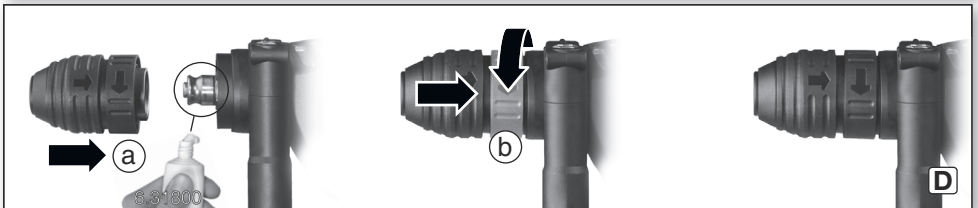

**KHE 2660 Quick**  
**KHE 2860 Quick**

**UHE 2660-2 Quick**  
**UHEV 2860-2 Quick**

---

cs    **Překlad původního návodu k používání**

			<b>KHE 2660 Quick</b> *1) 00663..	<b>KHE 2860 Quick</b> *1) 00878..	<b>UHE 2660-2 Quick</b> *1) 00697..	<b>UHEV 2860-2 Quick</b> *1) 00713..
	<b>P<sub>1</sub></b>	<b>W</b>	850	880	800	1100
	<b>P<sub>2</sub></b>	<b>W</b>	465	490	450	600
	<b>n<sub>1</sub></b>	<b>/min rpm</b>	0-1100	0-1150	0-1050 0-2500	0-900 0-2100
	<b>n<sub>2</sub></b>	<b>/min rpm</b>	830	870	790 1860	900 2100
	<b>SDS-plus</b>		✓	✓	✓	✓
	<b>ø max.</b>	<b>mm (in)</b>	26 (1 1/32)	28 (1 3/32)	26 (1 1/32)	28 (1 3/32)
	<b>s max.</b>	<b>/min bpm</b>	4300	4400	4200	4500
	<b>W(EPTA (05/2009))</b>	<b>J</b>	3,0	3,2	2,8	3,4
	<b>S</b>	<b>J/s</b>	215	235	200	255
	<b>ø max.</b>	<b>mm (in)</b>	68 (2 11/16)	68 (2 11/16)	68 (2 11/16)	68 (2 11/16)
	<b>b</b>	<b>mm (in)</b>	1,5 - 13 (1/16-1/2)	1,5 - 13 (1/16-1/2)	1,5 - 13 (1/16-1/2)	1,5 - 13 (1/16-1/2)
	<b>ø max.</b>	<b>mm (in)</b>	32 (1 1/4)	32 (1 1/4)	32 (1 1/4) 28 (1 3/32)	35 (1 3/8) 30 (1 3/16)
	<b>ø max.</b>	<b>mm (in)</b>	13 (1/2)	13 (1/2)	13 (1/2) 6 (1/4)	13 (1/2) 6 (1/4)
	<b>m</b>	<b>kg (lbs)</b>	3,1 (6.9)	3,1 (6.9)	3,1 (6.9)	3,3 (7.4)
	<b>D</b>	<b>mm (in)</b>	50 (1 31/32)	50 (1 31/32)	50 (1 31/32)	50 (1 31/32)
	<b>a<sub>h,HD</sub>/K<sub>h,HD</sub></b>	<b>m/s<sup>2</sup></b>	12,9 / 2,4	12,9 / 2,4	12,9 / 2,4	13,5 / 1,5
	<b>a<sub>h,Cheq</sub>/K<sub>h,Cheq</sub></b>	<b>m/s<sup>2</sup></b>	8,5 / 1,5	8,5 / 1,5	8,5 / 1,5	7,2 / 1,5
	<b>a<sub>h,D</sub>/K<sub>h,D</sub></b>	<b>m/s<sup>2</sup></b>	3,3 / 1,5	3,3 / 1,5	3,3 / 1,5	4,3 / 1,5
	<b>L<sub>pA</sub>/K<sub>pA</sub></b>	<b>dB (A)</b>	89 / 3	89 / 3	88 / 3	90 / 3
	<b>L<sub>WA</sub>/K<sub>WA</sub></b>	<b>dB (A)</b>	99 / 3	99 / 3	99 / 3	99 / 3

\*2) 2011/65/EU, 2006/42/EC, 2014/30/EU  
 \*3) EN 60745-1:2009+A11:2010, EN 60745-2-6:2010

2016-06-21, Volker Siegle

ppac.

Vice President Product Engineering & Quality  
 \*4) Metabowerke GmbH - Metabo-Allee 1 -  
 72622 Nuertingen, Germany